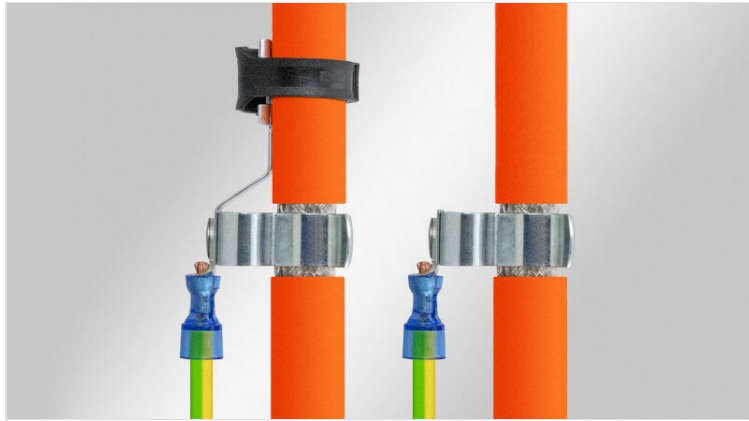

EMV Schirmklammern auf Kabelschuh

mit und ohne integrierte Kabelfixierung

Die EMV Schirmklammern sind auch auf Ringkabelschuhen erhältlich. Diese Schirmklammern ermöglichen eine sichere und einfache Abschirmung von Leitungen. Auch an schwer zugänglichen Stellen kann so der Kabelschirm mit dem Massepotential verbunden werden. Die PE Leiterlänge wird kundenseitig festgelegt und mit dem Ringkabelschuh verquetscht.

Die Schirmklammern RCLZ-M ermöglichen die Fixierung des Kabels mit Kabelbinder.

Die genormten Farben der Kabelschuhe (nach DIN 46237) zeigen die verschiedenen Querschnittsgrößen an:

- Rot: 0.5 - 1.5mm²
- Blau: 1.0 - 2.5mm²
- Gelb: 4 - 6mm²

RoHS
compliant

Made in
Germany

Technische Daten

Material	Schirmklammer: Federstahl, verzinkt Montagefuß: Polycarbonat
Temperaturbereich	-30 C° bis 120 C°
Eigenschaften	vibrationssicher
Montageart	Klemmen

Vorteile

- Optimale Kontaktierung des Kabelschirms
- Ständiger und konstanter Druck auf dem Kabelschirm - Nachstellen des Federdrucks entfällt
- Vibrationsicher, wartungsfrei
- UL gelistet

Produktvarianten & Größen