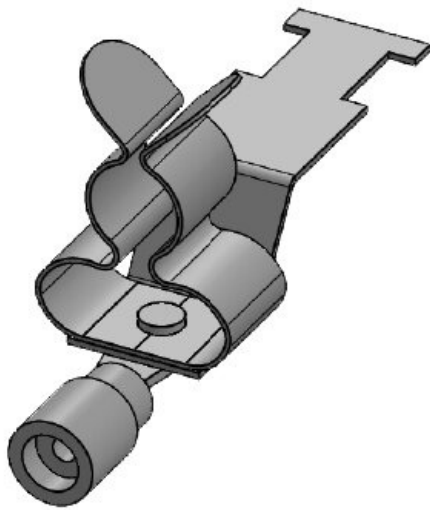

Artikelnummer	36302.2	Länge	46,5 mm
EAN	4251269322	Breite	15 mm
	334	Höhe	26 mm
Verpackungseinheit	25		
Anzahl	1		
Schirmklammer			
Für max. Anzahl Leitungen	1		
Min. Schirmdurchm.	3 mm		
Max. Schirmdurchm.	12 mm