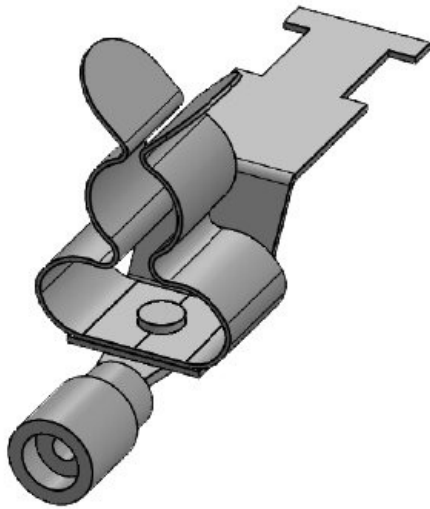

EMV Schirmklammern auf Kabelschuh

mit und ohne integrierte Kabelfixierung

Die EMV Schirmklammern sind auch auf Ringkabelschuhen erhältlich. Diese Schirmklammern ermöglichen eine sichere und einfache Abschirmung von Leitungen. Auch an schwer zugänglichen Stellen kann so der Kabelschirm mit dem Massepotential verbunden werden. Die PE Leiterlänge wird kundenseitig festgelegt und mit dem Ringkabelschuh verquetscht.

Artikelnummer	36297.2	Länge	21 mm
EAN	4251269319	Breite	14,9 mm
	686	Höhe	25,8 mm
Verpackungseinheit	25		
Anzahl	1		
Schirmklammer			
Für max. Anzahl Leitungen	1		
Min. Schirmdurchm.	3 mm		
Max. Schirmdurchm.	12 mm		

RCL 4-6mm²|SKL 1.5-3

Artikelnummer	36298.1	Länge	24 mm
EAN	4251269319	Breite	11,8 mm
	693	Höhe	19,1 mm
Verpackungseinheit	25		
Anzahl Schirmklammern	1		
Für max. Anzahl Leitungen	1		
Min. Schirmdurchm.	1,5 mm		
Max. Schirmdurchm.	3 mm		

RCL 4-6mm²|MSKL 3-12

Artikelnummer	36298.2	Länge	24 mm
EAN	4251269319	Breite	14,9 mm
	709	Höhe	26,7 mm
Verpackungseinheit	25		
Anzahl Schirmklammern	1		
Für max. Anzahl Leitungen	1		
Min. Schirmdurchm.	3 mm		
Max. Schirmdurchm.	12 mm		